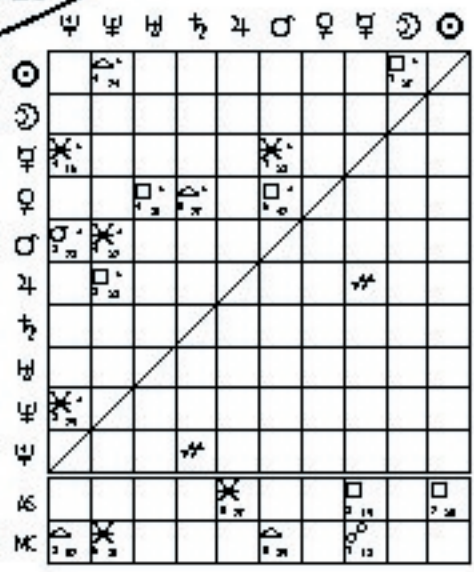

Anita McKeon
Natal Chart
Wednesday, July 3, 1961
12:13:00 AM PDT
Van Nuys, California
34°11' N 118°42'
July 3, 1961
7:13:00 AM GMT
Tropical Month: TropicAstr

Created by,
Richard Koepsel
306 West Lakeside
Madison, Wisconsin 53715

	Long.	Lat.	Decl.	R.A.
♃	13 00 14	00 00	22 04	104 06
♄	14 15 9	03 54	02 03	015 15
♅	01 05 0	04 53	18 04	091 56
♆	28 00 1	02 56	16 05	056 27
♇	03 04 3	01 00	11 00	156 03
♁	04 04 3	00 53	19 57	307 12
♂	27 03 4	00 50	20 54	299 40
♂	23 03 0	00 04	14 00	146 04
♂	08 03 6	01 04	12 50	216 46
♂	06 00 7	12 03	20 06	162 51
♂	06 02 3	05 00	03 59	335 57
♂	25 04 8	11 03	09 00	351 29
♂	27 02 6	04 04	03 07	355 46
♂	11 04 4	07 59	07 04	041 46
♂	14 03 8	06 00	10 03	044 00
♂	05 01 0	00 00	02 00	004 44
♂	03 00 4	00 00	23 54	273 20
♂	28 01 2	04 00	29 03	1

Planets by Sign

- 2 Fire
- 4 Earth
- 1 Air
- 3 Water
- 4 Cardinal
- 4 Fixed
- 2 Mutable

Personal Points

- R.A.M.C. 273 20
- Medium Coeh 03 13 04
- Ascendant 05 T 10
- Venus 02 = 13
- Co Ascendant 10 T 02
- Polar Ascendant 02 = 49
- Equatorial Ascendant 03 T 38