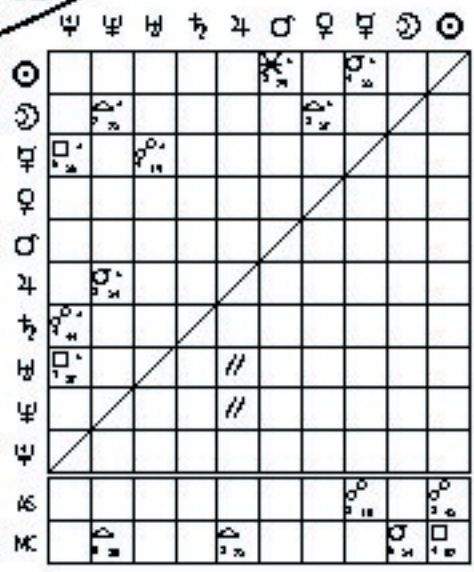

Dick Gregory

Marl Coast

Wednesday, October 3, 1952

3:40:00 PM CST

St Louis, Missouri

38°43' N 90°12'

October 3, 1952

11:40:00 PM GMT

Tropical Month: 29.5306

Created by,

Richard Koepsel

306 West Lakeview

Madison, Wisconsin 53715

	Long.	Lat.	Decl.	R.A.
♈	12 430.1	00°00'	04554	191.20
♉	01 183	05505	28530	271.46
♊	17 426	00°40'	06513	196.20
♋	28 435	00504	11°155	150.43
♌	09 401	01°11'	19°109	131.47
♍	11 453	00°156	07°156	163.40
♎	28 187	00516	21500	300.19
♏	21 145 c	00536	07°155	020.21
♐	08 459	00°146	08°155	160.55
♑	23 422	00°147	22°111	115.22
♒	28 008 c	03517	16°152	056.26
♓	23 453	31°125	08°115	264.44
♈	00 416	00°157	00°146	180.37
♉	15 1842	08510	30536	288.06
♊	07 1845 c	08504	13°136	067.16
♋	15 115	00°100	06°100	014.05
♌	08 1828	00°100	23510	279.15
♍	18 451 c	0400 15 430 c		

Planets by Sign

- 3 Fire
- 4 Earth
- 2 Air
- 1 Water
- 6 Cardinal
- 2 Fixed
- 2 Mutable

Personal Points

- R.A.M.C. 279 03
- Medium Coeh. 08 ♋28
- Ascendant 15 ♎15
- Venter 06 =31
- Co Ascendant 21 ♎28
- Polar Ascendant 07 =27
- Equatorial Ascendant 10 ♎02