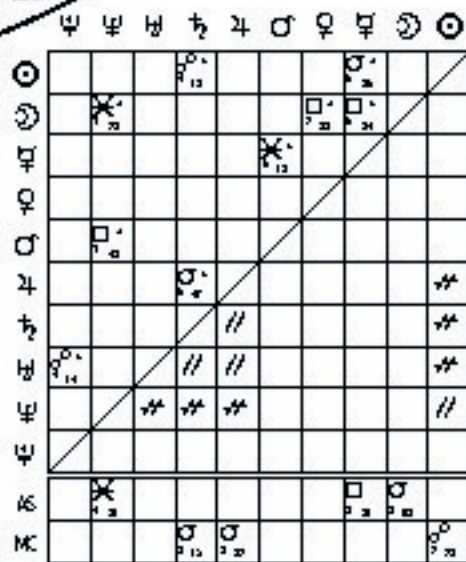

Barbara Cartland

Marl Cleer

Tuesday, July 9, 1901

11:40:00 PM GMT

Sirringham, England

52420 (1W30)

July 9, 1901

11:40:00 PM GMT

Tropical Placidus Timezone

Created by,

Richard Koepsel

306 West Lakeside

Madison, Wisconsin 53715

Long. Lat. Decl. R.A.

♁	17	00	07	00	00	22	01	108	26
♁	28	10	01	09	12	04	12	025	26
♃	22	36	04	52	17	06	11	3	26
♃	05	49	01	02	20	05	12	3	26
♃	27	50	00	02	01	05	17	8	11
♃	06	59	00	00	23	55	27	7	26
♃	12	54	00	02	22	52	28	5	21
♃	13	43	00	50	22	52	25	2	14
♃	29	33	01	50	22	02	08	9	27
♃	17	52	09	50	13	05	07	7	29
♃	01	52	06	04	16	52	27	1	21
♃	24	07	12	02	09	02	34	9	26
♃	20	07	07	52	14	02	11	0	46
♃	02	04	09	51	03	02	03	3	45
♃	05	29	05	02	14	02	15	9	22
♃	25	07	00	00	09	04	02	3	16
♃	09	53	00	00	23	50	28	0	22
♃	21	02	04	02	19	04	6	2	26

Planets by Sign

- 3 Fire
- 3 Earth
- 2 Air
- 2 Water
- 5 Cardinal
- 1 Fixed
- 4 Mutable

Personal Points

R.A.M.C. 280 22

- Medium Coeli 09 ♋31
- Ascendant 25 ♎07
- Venus 08 =28
- Co Ascendant 16 ♎46
- Polar Ascendant 07 =13
- Equatorial Ascendant 11 ♎16