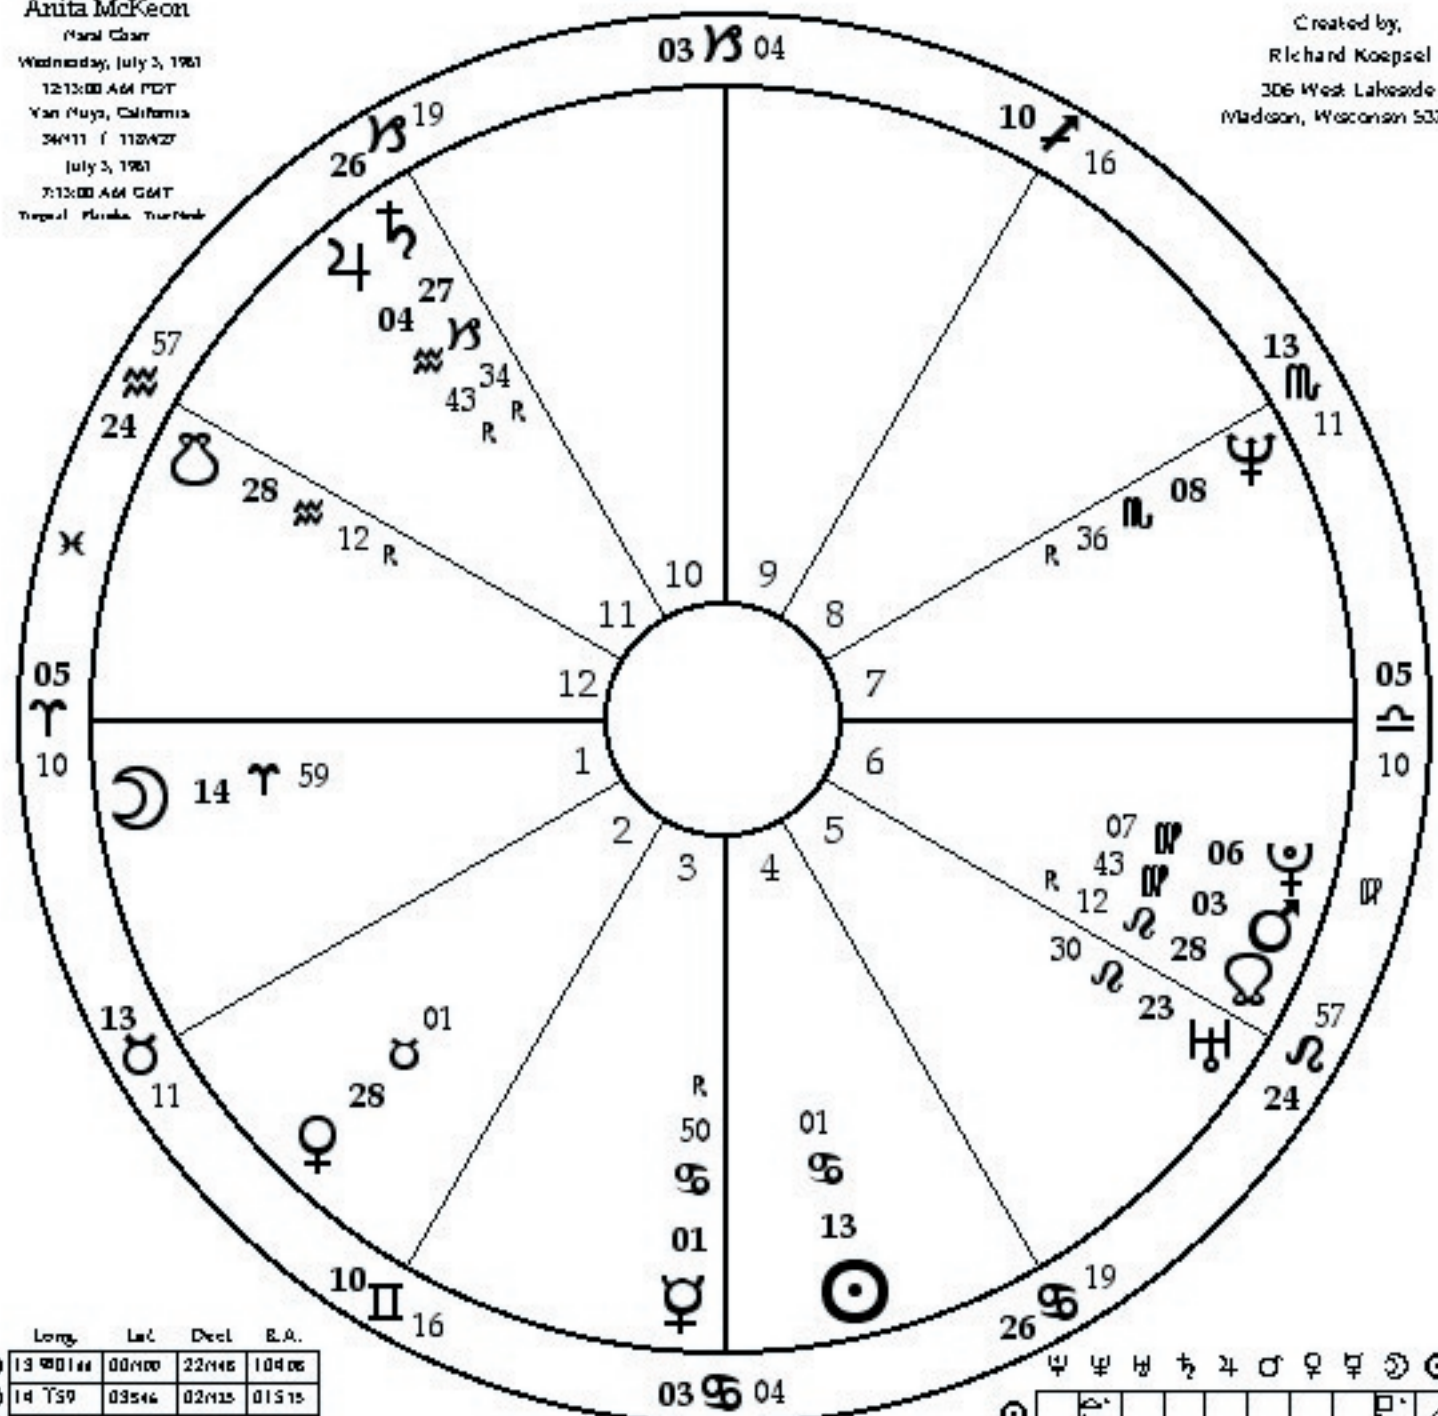

Anita McKeon
Natal Chart
Wednesday, July 3, 1961
12:13:00 AM PDT
Van Nuys, California
34°11' N 118°42'
July 3, 1961
7:13:00 AM GMT
Tropical Month: TropicAstr

Created by,
Richard Koepsel
306 West Lakeside
Madison, Wisconsin 53715

	Long.	Lat.	Decl.	R.A.
♃	13 00 14	00 00	22 04	104 06
♄	14 15 9	03 54	02 03	015 15
♅	01 05 0	04 53	18 04	091 56
♆	28 00 1	02 56	16 05	056 27
♇	03 04 3	01 00	11 00	156 03
♁	04 04 3	00 53	19 57	307 12
♂	27 03 4	00 50	20 54	299 40
♂	23 03 0	00 04	14 00	146 04
♂	08 03 6	01 04	12 50	216 46
♂	06 00 7	12 03	20 06	162 51
♂	06 02 3	05 00	03 59	335 57
♂	25 04 8	11 03	09 00	351 29
♂	27 02 6	04 04	03 07	355 46
♂	11 04 4	07 59	07 04	041 46
♂	14 03 8	06 00	10 03	044 00
♂	05 01 0	00 00	02 00	004 44
♂	03 00 4	00 00	23 54	273 20
♂	28 01 2	04 00	29 03	1

Planets by Sign

- 2 Fire
- 4 Earth
- 1 Air
- 3 Water
- 4 Cardinal
- 4 Fixed
- 2 Mutable

Personal Points

- R.A.M.C. 273 20
- Medium Coeh 03 13 04
- Ascendant 05 T 10
- Venus 02 = 13
- Co Ascendant 10 T 02
- Polar Ascendant 02 = 49
- Equatorial Ascendant 03 T 38