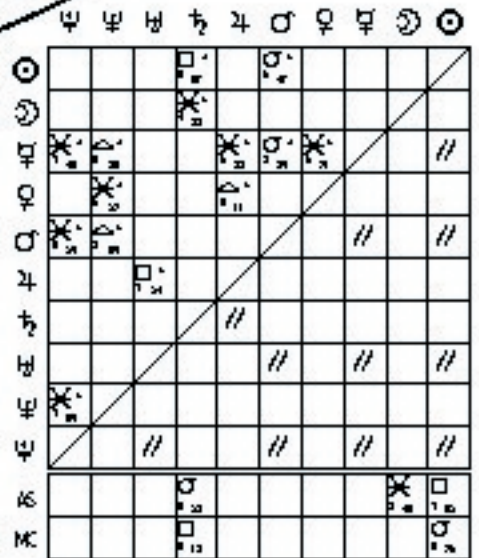

Starhawk

Natal Chart

Sunday, June 17, 1951

12:13:00 PM CST

St Paul, Minnesota

44137 (95408)

June 17, 1951

8:13:00 PM GMT

Tropical Month: 1951-06

Created by:

Richard Koepsel

306 West Lakeside

Madison, Wisconsin 53715

Long. Lat. Decl. R.A.

♈	25 1144.4	00 00 00	23 01 11	085 11
♉	00 430	04553	25501	237 13
♊	16 116	00506	22 01 36	075 06
♋	10 454	02 00 01	19 01 17	133 57
♌	18 156	00 01 16	23 01 17	077 55
♍	10 743	01 51 14	03 01 06	010 10
♎	25 152	02 01 10	03 01 47	177 06
♏	08 148	00 01 19	23 01 16	099 36
♐	16 447 c	01 01 29	05 01 04	196 06
♑	17 456	03 01 10	23 01 16	143 13
♒	00 102 c	06 01 40	16 54 4	270 01
♓	12 146 c	37 01 46	19 01 19	304 40
♈	26 145 c	17 01 16	02 53 5	238 14
♉	15 107	10 55 3	15 55 3	350 39
♊	02 113	00 54 7	22 01 36	092 30
♋	26 150	00 01 00	01 01 15	177 06
♌	26 110	00 01 00	23 01 16	085 11
♍	13 117 c	11 01 17 c	11 01 17 c	11 01 17 c

Planets by Sign

- 4 Fire
- 1 Earth
- 4 Air
- 1 Water
- 3 Cardinal
- 2 Fixed
- 5 Mutable

Personal Points

R.A.M.C. 085 30

- Medium Coeh 26 II 10
- Ascendant 26 III 50
- Venus 22 III 00
- Co Ascendant 26 III 50
- Polar Ascendant 22 III 01
- Equatorial Ascendant 25 III 28