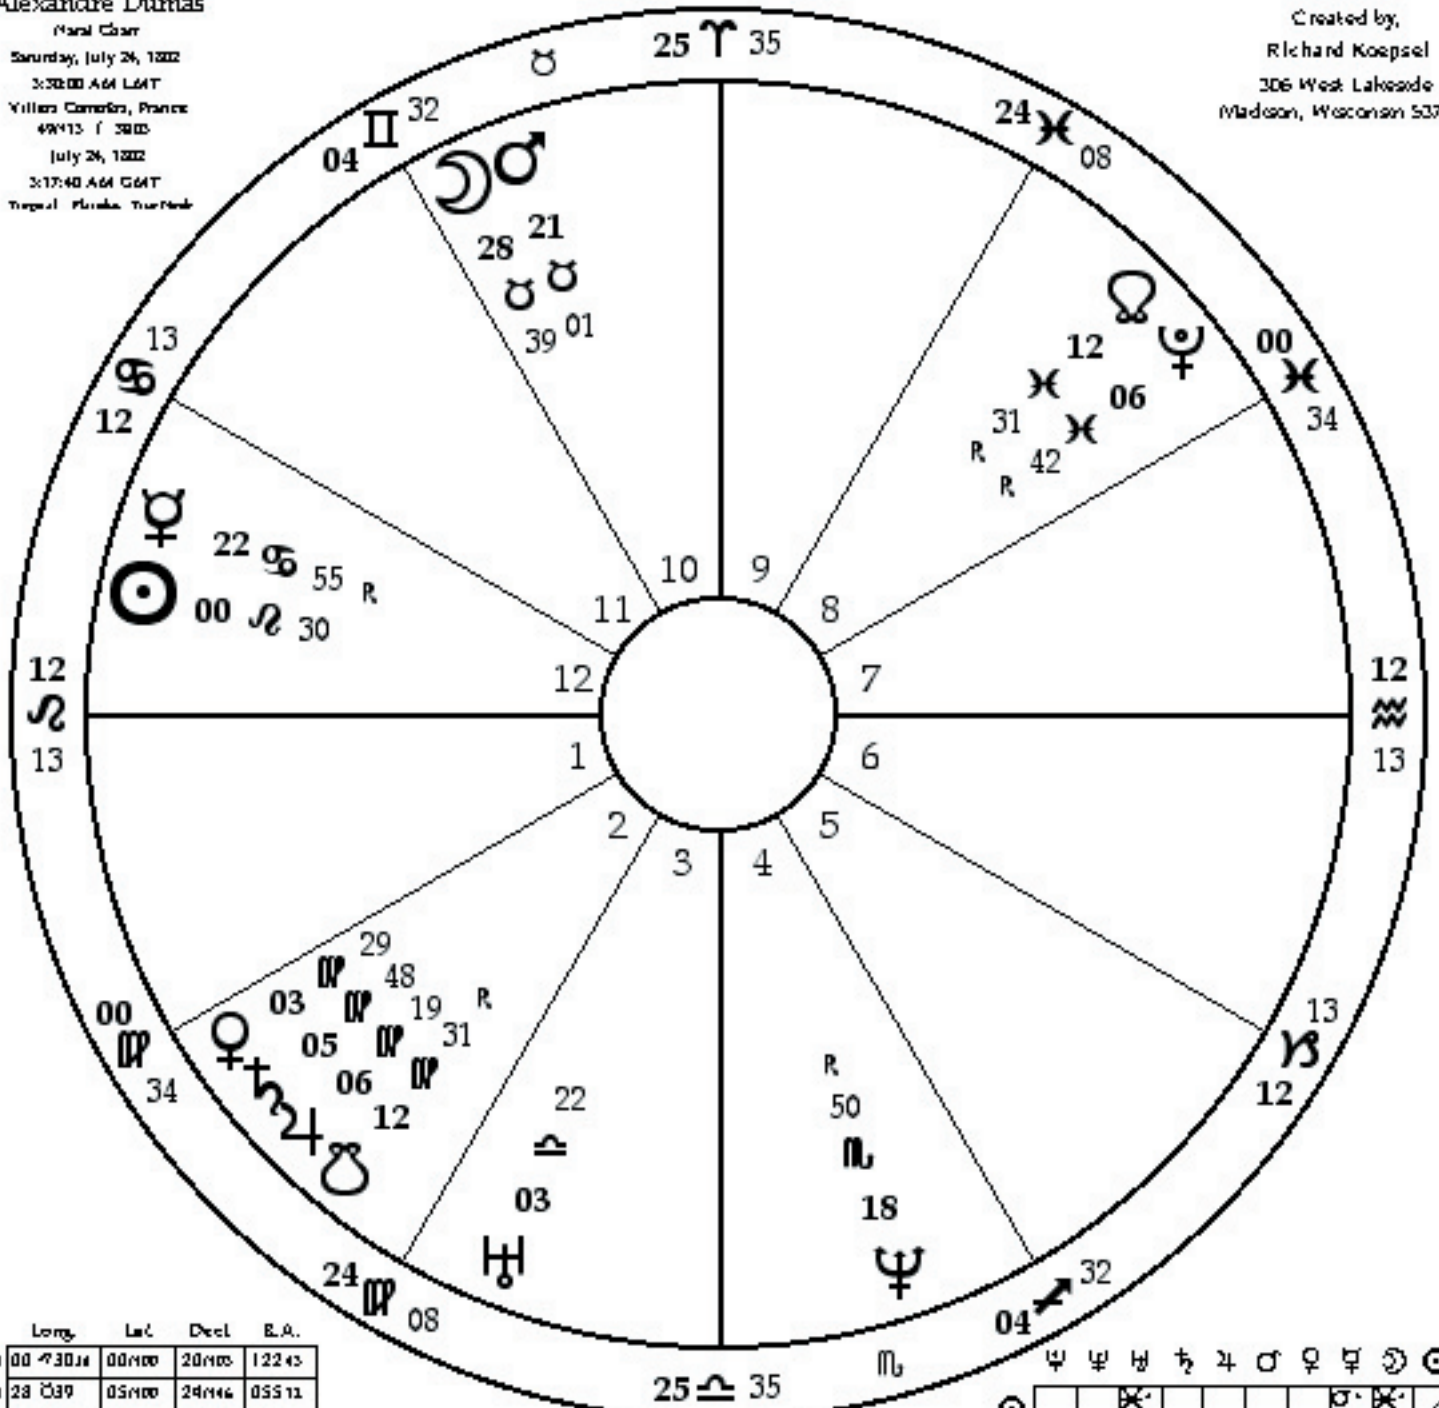

Alexandre Dumas

(Male Chart)

Sunday, July 26, 1832

3:32:00 AM GMT

Villars Cernin, France

49°13' N 3°00'

July 26, 1832

3:17:40 AM GMT

Tropical Month: TrueSid

Created by,
Richard Koepsel
306 West Lakeside
Madison, Wisconsin 53715

	Long.	Lat.	Decl.	R.A.
☉	00 4304	00 00	20 00	122 43
☾	28 039	05 00	24 04	055 11
♂	22 055	04 51	16 03	113 58
♀	03 429	01 03	11 03	155 57
♁	21 001	01 51	16 03	048 54
♂	06 419	01 00	10 00	158 26
♂	05 448	01 01	10 07	158 14
♂	03 422	00 01	00 51	183 21
♂	18 450	01 04	15 54	226 51
♂	06 442	13 53	21 57	343 40
♂	15 445	05 04	16 56	255 11
♂	07 424	21 00	16 04	195 19
♂	14 457	08 03	01 03	197 01
♂	06 452	07 00	04 03	189 25
♂	04 459	01 53	21 03	095 21
♂	12 413	00 00	17 00	134 41
♂	25 435	00 00	09 04	023 41
♂	True 12 431		04 00	13 446